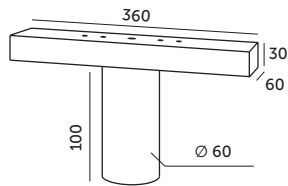

## MODUŁOWE SŁUPY ULICZNE / MODULAR STREET POLES

UCHWYT BASE SE

BASE TP

BASE 3 m

BASE 4 m

- 4 stalowe, malowane na czarno moduły w skład których wchodzi: baza z mocowaniem, moduł środkowy oraz dwa rodzaje modułów górnych

- 4 steel modules painted black, consisting of: a base with a mounting system, a middle module, and two types of top modules.

MODEL	SKU	KOLOR	WAGA NETTO [kg]	PAKOWANIE [szt.]	KOD EAN
MODEL	SKU	COLOR	NET WEIGHT [kg]	PACKING [pcs.]	BARCODE
BASE SG 3m Ø60 mm	003691	CZARNY BLACK	7,69	1	5902201390896
BASE SG 4m Ø60 mm	003692	CZARNY BLACK	9,40	1	5902201390902
BASE TP 350mm Ø60mm	003698	CZARNY BLACK	1,5	11	5902201391343
UCHWYT BASE SE 50cm Ø48mm	003689	CZARNY BLACK	0,7kg	10	5902201390872