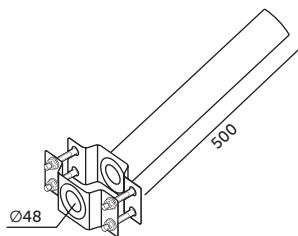

## MODUŁOWE SŁUPY ULICZNE / MODULAR STREET POLES

UCHWYT BASE SE

BASE TP

BASE 3 m

BASE 4 m

- 4 stalowe, malowane na czarno moduły w skład których wchodzi: baza z mocowaniem, moduł środkowy oraz dwa rodzaje modułów górnych

- 4 steel modules painted black, consisting of: a base with a mounting system, a middle module, and two types of top modules.

MODEL	SKU	KOLOR	WAGA NETTO [kg]	PAKOWANIE [szt.]	KOD EAN
MODEL	SKU	COLOR	NET WEIGHT [kg]	PACKING [pcs.]	BARCODE
BASE SG 3m Ø60 mm	003691	CZARNY BLACK	7,69	1	5902201390896
BASE SG 4m Ø60 mm	003692	CZARNY BLACK	9,40	1	5902201390902
BASE TP 350mm Ø60mm	003698	CZARNY BLACK	1,5	11	5902201391343
UCHWYT BASE SE 50cm Ø48mm	003689	CZARNY BLACK	0,7kg	10	5902201390872