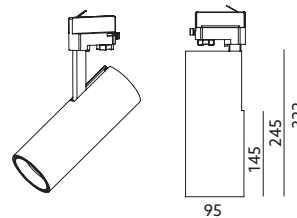

# LED NEXTRACK

**NT4** | nexus  
PRO LIGHT   
CZARNY / BLACK

**5 LAT**  
GWARANCJI  
**5 YEARS**  
WARRANTY

DIODA LED  
**CITIZEN**  
**CITIZEN**  
LED DIODE

ZASILACZ  
**OSRAM**  
**OSRAM**  
DRIVER

- zasilanie: 230V AC (poprzez adapter na szynę 3-fazową),
- kompatybilność z szynoprzewodami Global Trac, Unipro, itp.
- dostępne kąty rozsyłu światła: 12°, 24°, 36°, 60°,
- nie można wymienić lamp w oprawie.

- power: 230V AC (through the adaptor for 3-phase track),
- compatible with Global Trac, Unipro, etc.
- beam angles in our offer: 12°, 24°, 36°, 60°,
- lamps are unchangeable.

MODEL	POBÓR MOCY [W]	TEMPERATURA BARWOWA [K]	WSPÓŁCZYNNIK ODDAWANIA BARW	STRUMIEŃ ŚWIETLNY LED [lm]	STRUMIEŃ ŚWIETLNY OPRAWY [lm]	ZASTOSOWANA DIODA LED	WAGA NETTO [kg]	PAKOWANIE [szt.]
MODEL	POWER [W]	COLOR TEMPERATURE [K]	COLOR RENDERING INDEX	LUMINOUS FLUX OF LED [lm]	LUMINOUS FLUX OF THE FIXTURE [lm]	APPLIED LIGHT SOURCE	NET WEIGHT [kg]	PACKING [pcs.]
LED NEXTRACK NT4	38	3000	RA≥90	4300	3300	CITIZEN CLU038	1,25	12
LED NEXTRACK NT4	38	3200	RA≥95	3100	2400	CITIZEN VIVID	1,25	12
LED NEXTRACK NT4	38	4000	RA≥90	4300	3300	CITIZEN CLU038	1,25	12