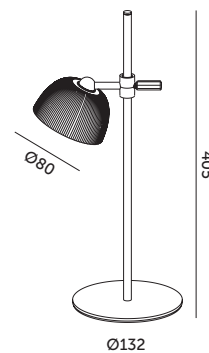

# LED ORBI 2,5W CCT

BIAŁY  
WHITE

CZARNY  
BLACK

NIEBIESKI  
BLUE

SZARY  
GREY

RÓŻOWY  
PINK

- bezprzewodowa, akumulatorowa i magnetyczna lampka ledowa, z 4 możliwościami instalacji,
- na podstawie – jako lampka biurkowa, do przykręcenia np. na ścianie, na klipsie i na zawieszce,
- w zestawie: kabel USB-C (około 1m),
- lampka ma opcję regulacji o 360 stopni w każdym kierunku,
- trzy barwy światła do wyboru: ciepła, neutralna lub zimna – zmieniane przez przycisk na lampce,
- możliwość ściemniania poprzez dłuższe przytrzymanie przycisku,
- może być włączona już w czasie ładowania,
- zawiera niewyiemnienny akumulator o pojemności 1200mAh,
- ładowanie jest możliwe poprzez podłączenie przez USB-C w lampce - do komputera, powerbanka itp.

- wireless, rechargeable and magnetic LED lamp, with 4 installation options,
- can be placed on on a base – as desk lamp; or screw on wall etc.
- set includes: USB-C cable (about 1m),
- can be adjusted of 360 degrees in each direction,
- three light colors: warm, neutral or cool – can be changed by lamp's button,
- can be dimmed by pressing the button longer,
- can be turned on while charging,
- has unchangeable battery of capacity 1200mAh,
- can be charged by USB-C cable – via connecting to computer, powerbank etc.

MODEL	SKU	KOLOR	POBÓR MOCY [W]	BARWA ŚWIATŁA	STRUMIEŃ ŚWIETLNY [lm]	WAGA NETTO [kg]	PAKOWANIE [szt.]	KOD EAN
MODEL	SKU	COLOR	POWER [W]	LIGHT COLOR	LUMINOUS FLUX [lm]	NET WEIGHT [kg]	PACKING [pcs.]	BARCODE
LED ORBI 2,5W CCT	002426	BIAŁY WHITE	2,5	3000-6500K	150	0,79	12	5902201368277
LED ORBI 2,5W CCT	002425	CZARNY BLACK	2,5	3000-6500K	150	0,79	12	5902201368260
LED ORBI 2,5W CCT	002428	NIEBIESKI BLUE	2,5	3000-6500K	150	0,79	12	5902201368291
LED ORBI 2,5W CCT	002427	SZARY GREY	2,5	3000-6500K	150	0,79	12	5902201368284
LED ORBI 2,5W CCT	002429	RÓŻOWY PINK	2,5	3000-6500K	150	0,79	12	5902201368307