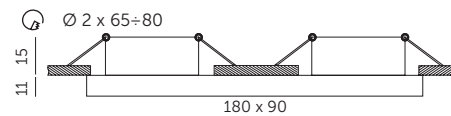

STANDARD LINE

PIERŚCIEŃ OZDOBNY DO OPRAW / DECORATIVE RING FOR FITTINGS

OH227

- pierścień ozdobny do opraw – nieruchomy,
- wykonany ze stopu aluminium i szkła,
- nie zawiera źródła światła,
- nie zawiera oprawki ceramicznej.

- decorative ring for fittings – fixed,
- made of aluminum alloy and glass,
- light source excluded,
- holder excluded.

MODEL	SKU	KOLOR	WAGA NETTO [kg]	PAKOWANIE [szt.]	KOD EAN
MODEL	SKU	COLOR	NET WEIGHT [kg]	PACKING [pcs]	BARCODE
OH227	002053	PRZEZROCZYSTY TRANSPARENT	0,29	25	5900605096710