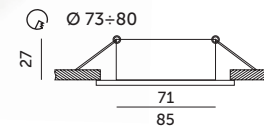

## OH29

**MAT CZARNY**  
**MATT BLACK**

**CZARNY**  
**BLACK**

**MAT BIAŁY**  
**MATT WHITE**

**CHROM**  
**CHROME**

- pierścień ozdobny do opraw – ruchomy,
- materiał: aluminium,
- nie zawiera źródła światła,
- nie zawiera oprawki ceramicznej.

- decorative ring for recessed fittings – adjustable,
- made of aluminum,
- light source not included,
- ceramic socket not included.

MODEL	SKU	KOLOR	WAGA NETTO [kg]	PAKOWANIE [szt.]	KOD EAN
MODEL	SKU	COLOR	NET WEIGHT [kg]	PACKING [pcs]	BARCODE
OH29	002078	MAT CZARNY MATT BLACK	0,06	100	5902201305463
OH29	002076	CZARNY BLACK	0,06	100	5900605093603
OH29	002077	MAT BIAŁY MATT WHITE	0,06	100	5902201304923
OH29	002075	CHROM CHROME	0,06	100	5900605093597