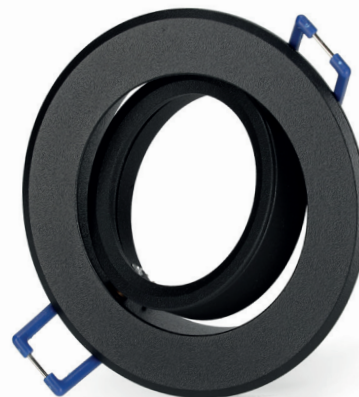

## OH29

**MAT CZARNY**  
**MATT BLACK**

**CZARNY**  
**BLACK**

**MAT BIAŁY**  
**MATT WHITE**

**CHROM**  
**CHROME**

- pierścień ozdobny do opraw – ruchomy,
- materiał: aluminium,
- nie zawiera źródła światła,
- nie zawiera oprawki ceramicznej.

- decorative ring for recessed fittings – adjustable,
- made of aluminum,
- light source not included,
- ceramic socket not included.

MODEL	SKU	KOLOR	WAGA NETTO [kg]	PAKOWANIE [szt.]	KOD EAN
MODEL	SKU	COLOR	NET WEIGHT [kg]	PACKING [pcs]	BARCODE
OH29	002078	MAT CZARNY MATT BLACK	0,06	100	5902201305463
OH29	002076	CZARNY BLACK	0,06	100	5900605093603
OH29	002077	MAT BIAŁY MATT WHITE	0,06	100	5902201304923
OH29	002075	CHROM CHROME	0,06	100	5900605093597