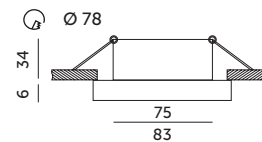

STANDARD LINE

PIERŚCIEŃ OZDOBNY DO OPRAW / DECORATIVE RING FOR FITTINGS

OH34

MAT CZARNY
MATT BLACK

MAT CHROM
MATT CHROME

CHROM
CHROME

- pierścień ozdobny do opraw o podwyższonej hermetyczności – nieruchomy,
- wykonany ze stopu aluminium,
- nie zawiera źródła światła,
- nie zawiera oprawki ceramicznej.

- hermetic decorative ring for recessed fittings – fixed,
- made of aluminum alloy,
- light source not included,
- ceramic socket not included.

MODEL	SKU	KOLOR	WAGA NETTO [kg]	PAKOWANIE [szt.]	KOD EAN
MODEL	SKU	COLOR	NET WEIGHT [kg]	PACKING [pcs]	BARCODE
OH34	002085	MAT CZARNY MATT BLACK	0,12	50	5902201305470
OH34	002084	MAT CHROM MATT CHROME	0,12	50	5900605096734
OH34	002083	CHROM CHROME	0,12	50	5900605097830