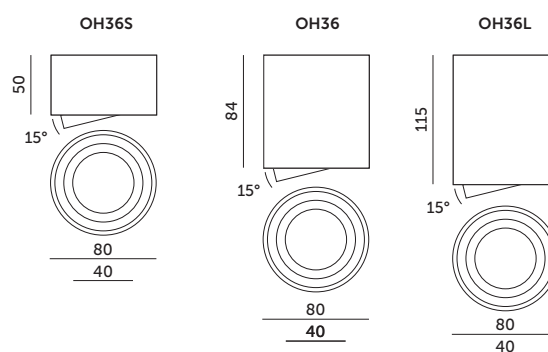

Oprawa do nadbudowania OH36 Kobi

Downlight OH36 Kobi

- sufitowa oprawa punktowa – ruchoma,
- wykonana z aluminium,
- jako źródło światła stosuje się żarówki:
OH36S – LED INSERT, OH36 – GU10, OH36L – GU10,
- oprawka do źródła światła w zestawie,
- oprawa nie zawiera źródła światła.

- ceiling spotlight – adjustable,
- made of aluminium,
- uses bulb as the light source:
OH36S – LED INSERT, OH36 – GU10, OH36L – GU10,
- ceramic socket included,
- light source not included.

MODEL	SKU	KOLOR	WAGA NETTO [kg]	PAKOWANIE [szt.]	KOD EAN
MODEL	SKU	COLOR	NET WEIGHT [kg]	PACKING [pcs]	BARCODE
OH36 S	002097	CZARNY BLACK	0,15	20	5902846014379
OH36 S	002095	BIAŁY WHITE	0,15	20	5902846014362
OH36	002091	CZARNY BLACK	0,20	20	5900605097670
OH36	002089	BIAŁY WHITE	0,20	20	5900605096758
OH36L	002094	CZARNY BLACK	0,28	20	5900605098714
OH36L	002092	BIAŁY WHITE	0,28	20	5900605098684