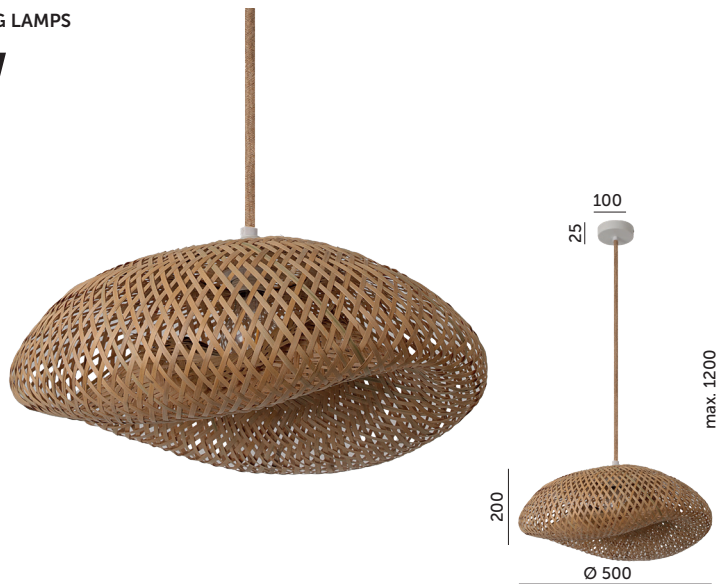

KOBİ DESIGN

LAMPY WISZĄCE / HANGING LAMPS

BOHO BRUGIA M RW

- lampa wisząca na 1 żarówkę,
o tradycyjnym gwincie E27,
- klosz wykonany ze splecionego
bambusa – materiału naturalnego,
- regulowana wysokość lampy: max. 120 cm,
- nie zawiera źródła światła.

- hanging lamp – 1 x E27,
- lampshade made of woven
bamboo – a natural material,
- adjustable height – max. 120 cm,
- light source not included.

MODEL	SKU	KOLOR	WAGA NETTO [kg]	PAKOWANIE [szt.]	KOD EAN
MODEL	SKU	COLOR	NET WEIGHT [kg]	PACKING [pcs]	BARCODE
BOHO BRUGIA M RW	001472	BEŻOWY BEIGE	0,50	1	5902201381528