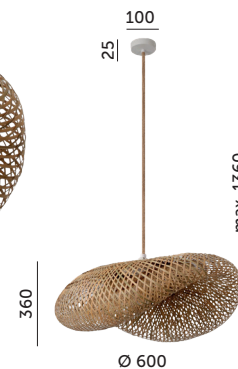

KOBİ DESIGN

LAMPY WISZĄCE / HANGING LAMPS

BOHO BRUGIA L RW

- lampa wisząca na 1 żarówkę,
o tradycyjnym gwincie E27,
- klosz wykonany ze splecionego
bambusa – materiału naturalnego,
- regulowana wysokość lampy: max. 136 cm,
- nie zawiera źródła światła.

- hanging lamp – 1 x E27,
- lampshade made of woven
bamboo – a natural material,
- adjustable height – max. 136 cm,
- light source not included.

MODEL	SKU	KOLOR	WAGA NETTO [kg]	PAKOWANIE [szt.]	KOD EAN
MODEL	SKU	COLOR	NET WEIGHT [kg]	PACKING [pcs]	BARCODE
BOHO BRUGIA L RW	001474	BEŻOWY BEIGE	0,70	1	5902201381542