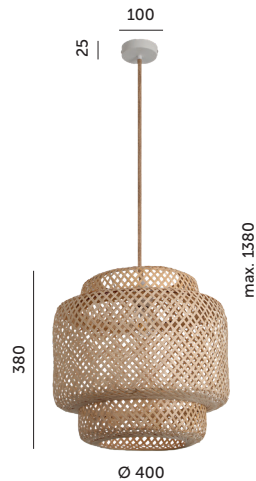

KOBİ DESIGN

LAMPY WISZĄCE / HANGING LAMPS

# BOHO BONN RW

- lampa wisząca na 1 żarówkę,  
o tradycyjnym gwincie E27,
- kłosz wykonany ze splecionego  
bambusa – materiału naturalnego,
- regulowana wysokość lampy: max. 138 cm,
- nie zawiera źródła światła.

- hanging lamp – 1 x E27,
- lampshade made of woven  
bamboo – a natural material,
- adjustable height – max. 138 cm,
- light source not included.

MODEL	SKU	KOLOR	WAGA NETTO [kg]	PAKOWANIE [szt.]	KOD EAN
MODEL	SKU	COLOR	NET WEIGHT [kg]	PACKING [pcs]	BARCODE
BOHO BONN RW	001470	BEŻOWY BEIGE	0,80	1	5902201381504