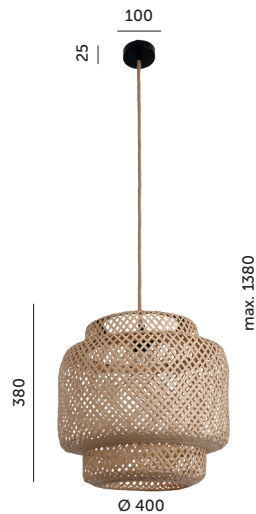

KOBİ DESIGN

LAMPY WISZĄCE / HANGING LAMPS

BOHO BONN RB

- lampa wisząca na 1 żarówkę,
- o tradycyjnym gwincie E27,
- kłozsz wykonany ze splecionego bambusa – materiału naturalnego,
- regulowana wysokość lampy: max. 138 cm,
- nie zawiera źródła światła.

- hanging lamp – 1 x E27,
- lampshade made of woven bamboo – a natural material,
- adjustable height – max. 138 cm,
- light source not included.

MODEL	SKU	KOLOR	WAGA NETTO [kg]	PAKOWANIE [szt.]	KOD EAN
MODEL	SKU	COLOR	NET WEIGHT [kg]	PACKING [pcs]	BARCODE
BOHO BONN RB	001469	BEŻOWY BEIGE	0,80	1	5902201381498