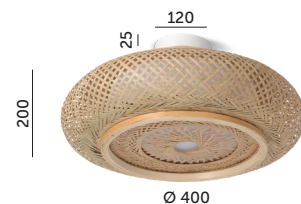

BOHO BULI S

- plafon sufitowy na 1 żarówkę o tradycyjnym gwincie E27.
- zewnętrzny klosz wykonany ze splecionego bambusa – materiału naturalnego,
- wewnętrzny klosz wykonany z plastiku,
- nie zawiera źródła światła.

- ceiling lamp designed for one E27 bulb,
- external cover made of woven bamboo – a natural material,
- internal cover made of plastic,
- light source excluded.

MODEL	SKU	KOLOR	WAGA NETTO [kg]	PAKOWANIE [szt.]	KOD EAN
MODEL	SKU	COLOR	NET WEIGHT [kg]	PACKING [pcs]	BARCODE
BOHO BULI S	001488	BEŻOWY BEIGE	0,70	1	5902201381696