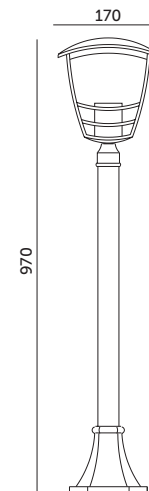

TEVIO S

- lampa na słupku,
 - materiał: aluminium i szkło akrylowe.
 - oprawa o podwyższonej odporności na wnikanie pyłu i wilgoci IP54,
 - lampa przeznaczona do montażu na stabilnym podłożu.
- bollard lamp,
 - made of aluminum and acrylic glass.
 - fixture with higher resistance to dust and moisture: IP54,
 - designed for installation on a stable surface.

MODEL	SKU	KOLOR	WAGA NETTO [kg]	PAKOWANIE [szt.]	KOD EAN
MODEL	SKU	COLOR	NET WEIGHT [kg]	PACKING [pcs]	BARCODE
TEVIO S	003703	CZARNY BLACK	0,94	8	5902201391398