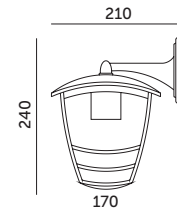

TEVIO KD

- kinkiet ścienny,
- oprawa o podwyższonej odporności na wnikanie pyłu i wilgoci IP54,
- materiał: aluminium i szkło akrylowe.
- oprawa nie zawiera źródła światła w zestawie.

- wall light,
- fixture with higher resistance to dust and moisture: IP54,
- made of aluminum and acrylic glass,
- light source not included.

MODEL	SKU	KOLOR	WAGA NETTO [kg]	PAKOWANIE [szt.]	KOD EAN
MODEL	SKU	COLOR	NET WEIGHT [kg]	PACKING [pcs]	BARCODE
TEVIO KD	003701	CZARNY BLACK	0,52	12	5902201391374

230V~

50Hz

IK
06IP
54MAX
35W-40°C
↑↓
60°C