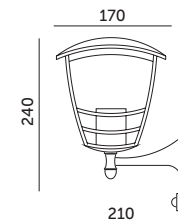

TEVIO KG LX

- kinkiet ścienny czujnikiem ruchu i natężenia światła,
- oprawa o podwyższonej odporności na wnikanie pyłu i wilgoci IP54,
- materiał: aluminium i szkło akrylowe,
- czujnik ruchu z trzema zakresami regulacji: czas działania, zasięg detekcji i natężenie oświetlenia,
- kąt / zasięg detekcji: 120° / 0-8 m,
- czas pracy: min 8 s ± 5 s, max. 12 min ± 1 min,
- optymalna wysokość do instalacji: 1,8-2,5 m,
- oprawa nie zawiera źródła światła w zestawie.

- wall lamp with motion and light intensity sensor,
- fixture with higher resistance to dust and moisture: IP54,
- made of aluminium and acrylic glass,
- detection angle/range: 120° / 0-8 m,
- operating time: min 8 s ± 5 s, max. 12 min ± 1 min,
- optimal installation height: 1.8-2.5 m,
- light source not included.