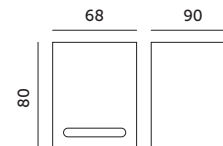

# QUERK 6

CZARNY / BLACK

- kinkiet ścienny,
- oprawa o podwyższonej odporności na wnikanie pyłu i wilgoci IP54,
- materiał: aluminium i szkło.
- oprawa nie zawiera źródła światła w zestawie.

- wall light,
- fixture with higher resistance to dust and moisture: IP54,
- made of aluminum and glass,
- light source not included.

MODEL	SKU	KOLOR	WAGA NETTO [kg]	PAKOWANIE [szt.]	KOD EAN
MODEL	SKU	COLOR	NET WEIGHT [kg]	PACKING [pcs]	BARCODE
QUERK 6	003706	CZARNY BLACK	0,28	30	5902201391428

230V~

50Hz

IK  
06IP  
54MAX  
35W

GU10

-25°C  
↑↓  
45°C