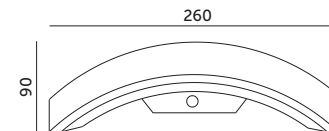

LED OME LX 10W

- kinkiet ścienny czujnikiem ruchu i natężenia światła,
- oprawa o podwyższonej odporności na wnikanie pyłu i wilgoci IP54,
- wykonany z aluminium i tworzywa sztucznego,
- czujnik natężenia oświetlenia: 30 lux,
- kąt / zasięg detekcji: 120° / 0-6 m,
- czas pracy: 8 s - 5 min,
- optymalna wysokość do instalacji: 1,8-2,5 m,
- praca zawiera źródło światła o klasie energetycznej: F,
- możliwość wymiany źródła światła LED jedynie przez wykwalifikowany personel.

- wall lamp with motion and light intensity sensor,
- fixture with higher resistance to dust and moisture: IP54,
- made of aluminium and plastic,
- detection angle/range: 120° / 0-6 m,
- operating time: 8 s - 5 min,
- optimal installation height: 1,8-2,5 m,
- fixture includes light source of energy class: F,
- LED light source can only be replaced by qualified personnel.