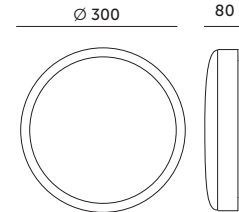

PREMIUM

OPRAWY LED / LED FIXTURES

LED ZOE 18W PREMIUM

CZARNY / BLACK

- ścienna-sufitowa oprawa ledowa,
- podstawa wykonana z blachy stalowej, klosz matowy z PMMA,
- kąt rozsytu światła: 115 stopni,
- oprawa zawiera źródła światła o klasie energetycznej F,
- możliwość wymiany źródła światła LED jedynie przez wykwalifikowany personel.

- wall-ceiling led fixture,
- base made of steel of sheet, matt cover made of PMMA,
- beam angle: 115 degrees,
- fixture includes light sources of energy class F,
- the LED light source can only be replaced by qualified personnel.

MODEL	INDEKS	POBÓR MOCY [W]	BARWA ŚWIATŁA	STRUMIEŃ ŚWIETLNY [lm]	WAGA NETTO [kg]	PAKOWANIE [szt.]	KOD EAN
MODEL	INDEX	POWER [W]	LIGHT COLOR	LUMINOUS FLUX [lm]	NET WEIGHT [kg]	PACKING [pcs.]	BARCODE
LED ZOE 18W NB	KFZE18WNBCZ	18	NEUTRALNA BIAŁA NEUTRAL WHITE	1135	0,50	5	5902201303940