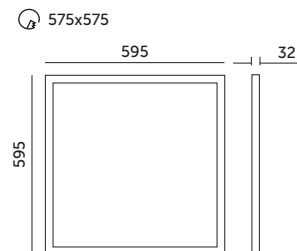

# Panel LED DAVRO 60x60 Kobi

- ledowy zamiennik oprawy rastrowej,
- ultrapłaski: 10 mm,
- kąt rozsyłu światła: 120 stopni,
- oprawa zawiera źródła światła o klasie energetycznej E,
- możliwość wymiany źródła światła LED jedynie przez wykwalifikowany personel.

- LED substitute for louver fitting,
- ultra-thin: 10 mm,
- beam angle: 120 degrees,
- fixture includes light sources of energy class E,
- the LED light source can only be replaced by qualified personnel.

MODEL	SKU	POBÓR MOCY [W]	BARWA ŚWIATŁA	STRUMIEŃ ŚWIETLNY [lm]	WAGA NETTO [kg]	PAKOWANIE [szt.]	KOD EAN
MODEL	SKU	POWER [W]	LIGHT COLOR	LUMINOUS FLUX [lm]	NET WEIGHT [kg]	PACKING [pcs]	BARCODE
LED DAVRO 60X60	003826	40	NEUTRALNA BIAŁA NEUTRAL WHITE	4000	1,15	5	5902201396379