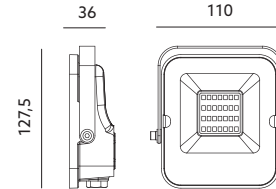

# LED MHN 30W PREMIUM

- praktyczny i ekonomiczny projektor oświetleniowy,
- obudowa wykonana z aluminium,
- kąt rozsyłu światła: 120 stopni,
- nie można wymieniać lamp w sprawie.

- practical and economical lighting projector,
- cover made of aluminium,
- beam angle: 120 degrees,
- lamps are unchangeable.