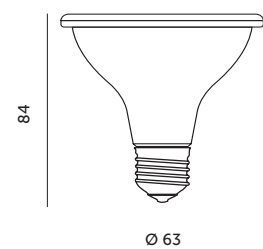

### LED grow bulb LED PLANTY 7W E27 Kobi Design

- żarówka LED wspomagająca wzrost roślin zwłaszcza w miejscach z niedoborami światła słonecznego,
- w żarówce zastosowano światło o 2 długościach fali:
  - a) 430-460 nm – wspomaga rozwój roślin głównie w początkowej fazie wzrostu,
  - a) 580-730 nm – wspomaga kwitnienie i owocowanie,
 połączenie tych 2 długości fal światła w żarówce daje światło zbliżone do naturalnego światła słonecznego,
- kąt rozsytu światła: 38 stopni,
- strumień fotonów fotosyntetycznych (PPF) – ilość światła użytecznego dla roślin, im więcej  $\mu\text{mol/s}$  tym lepiej dla roślin.

- LED bulb supporting plant growth, especially in places with lack of sunlight,
- the bulb emits light at two different wavelengths:
  - a) 430-460 nm – promotes plant development, especially during the early growth phase,
  - b) 580-730 nm – supports flowering and fruiting.
 the combination of these two wavelengths produces light that closely resembles natural sunlight.
- beam angle: 38 degrees,
- Photosynthetic Photon Flux (PPF) – the amount of light useful for plants; the higher value, the better.