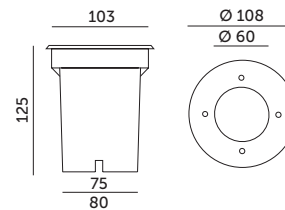

ENTRADA 2

- korpus wykonany z plastiku, pierścieni zewnętrzny wykonany ze stali nierdzewnej, klosz wykonany ze szkła hartowanego,
- oprawa nie zawiera źródła światła w zestawie.

- body made of plastic, the outer ring made of stainless steel, cover made of tempered glass,
- fixture does not include a light source.

MODEL	INDEKS	KOLOR	WAGA NETTO [kg]	PAKOWANIE [szt.]	KOD EAN
MODEL	INDEX	COLOR	NET WEIGHT [kg]	PACKING [pcs]	BARCODE
ENTRADA 2	KUEA2	CHROM CHROME	0,51	18	5900605095522