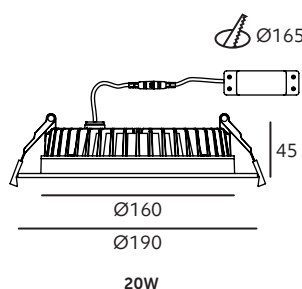

Downlight LED NEXEYE 3CCT IP44 Kobi Pro

- oprawa ledowa do wbudowania w sufit,
- obudowa wykonana z aluminium, klosz mleczny z PMMA,
- przestona mikropryzmatyczna ograniczająca efekt olśnienia,
- kąt rozsytu światła: 90 stopni,
- oprawa zawiera źródła światła o klasie energetycznej: E,
- możliwość wymiany źródła światła LED jedynie przez wykwalifikowany personel.

- LED fixture for recessed ceiling installation,
- housing made of aluminum, frosted diffuser made of PMMA,
- microprismatic diffuser reducing glare effect.
- light distribution angle: 90 degrees,
- fixture includes light sources with energy class E,
- LED light source can only be replaced by qualified personnel.

MODEL	SKU	POBÓR MOCY [W]	TEMPERATURA BARWOWA [K]	STRUMIEŃ ŚWIETLNY [lm]	WAGA NETTO [kg]	PAKOWANIE [szt.]	KOD EAN
MODEL	SKU	POWER [W]	COLOR TEMPERATURE [K]	LUMINOUS FLUX [lm]	NET WEIGHT [kg]	PACKING [pcs.]	BARCODE
LED NEXEYE 15W 3CCT	004409	15	3CCT 3000/4000/6000	1800	0,26	24	5907178010655
LED NEXEYE 20W 3CCT	004410	20	3CCT 3000/4000/6000	2400	0,41	16	5907178010662
LED NEXEYE 30W 3CCT	004654	30	3CCT 3000/4000/6000	3600	0,65	10	5907178016527