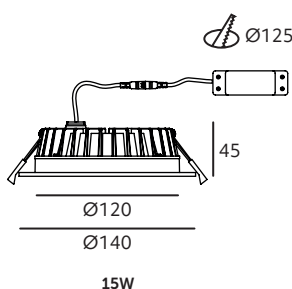

Downlight LED NEXEYE 3CCT IP44 Kobi Pro

- oprawa ledowa do wbudowania w sufit,
- obudowa wykonana z aluminium, klosz mleczny z PMMA,
- przestona mikropryzmatyczna ograniczająca efekt olśnienia,
- kąt rozsytu światła: 90 stopni,
- oprawa zawiera źródła światła o klasie energetycznej: E,
- możliwość wymiany źródła światła LED jedynie przez wykwalifikowany personel.

- LED fixture for recessed ceiling installation,
- housing made of aluminum, frosted diffuser made of PMMA,
- microprismatic diffuser reducing glare effect.
- light distribution angle: 90 degrees,
- fixture includes light sources with energy class E,
- LED light source can only be replaced by qualified personnel.

MODEL	SKU	POBÓR MOCY [W]	TEMPERATURA BARWOWA [K]	STRUMIEŃ ŚWIETLNY [lm]	WAGA NETTO [kg]	PAKOWANIE [szt.]	KOD EAN
MODEL	SKU	POWER [W]	COLOR TEMPERATURE [K]	LUMINOUS FLUX [lm]	NET WEIGHT [kg]	PACKING [pcs.]	BARCODE
LED NEXEYE 15W 3CCT	004409	15	3CCT 3000/4000/6000	1800	0,26	24	5907178010655
LED NEXEYE 20W 3CCT	004410	20	3CCT 3000/4000/6000	2400	0,41	16	5907178010662
LED NEXEYE 30W 3CCT	004654	30	3CCT 3000/4000/6000	3600	0,65	10	5907178016527