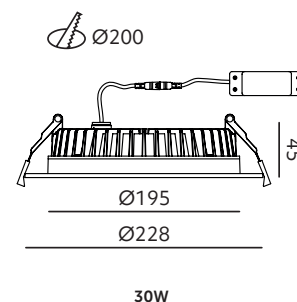

Downlight LED NEXEYE 3CCT IP44 Kobi Pro

- oprawa ledowa do wbudowania w sufit,
- obudowa wykonana z aluminium, klosz mleczny z PMMA,
- przestona mikropryzmatyczna ograniczająca efekt olśnienia,
- kąt rozsytu światła: 90 stopni,
- oprawa zawiera źródła światła o klasie energetycznej: E,
- możliwość wymiany źródła światła LED jedynie przez wykwalifikowany personel.

- LED fixture for recessed ceiling installation,
- housing made of aluminum, frosted diffuser made of PMMA,
- microprismatic diffuser reducing glare effect.
- light distribution angle: 90 degrees,
- fixture includes light sources with energy class E,
- LED light source can only be replaced by qualified personnel.

MODEL	SKU	POBÓR MOCY [W]	TEMPERATURA BARWOWA [K]	STRUMIEŃ ŚWIETLNY [lm]	WAGA NETTO [kg]	PAKOWANIE [szt.]	KOD EAN
MODEL	SKU	POWER [W]	COLOR TEMPERATURE [K]	LUMINOUS FLUX [lm]	NET WEIGHT [kg]	PACKING [pcs.]	BARCODE
LED NEXEYE 15W 3CCT	004409	15	3CCT 3000/4000/6000	1800	0,26	24	5907178010655
LED NEXEYE 20W 3CCT	004410	20	3CCT 3000/4000/6000	2400	0,41	16	5907178010662
LED NEXEYE 30W 3CCT	004654	30	3CCT 3000/4000/6000	3600	0,65	10	5907178016527