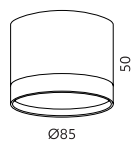

Oprawa do nadbudowania / Downlight

OH12 Kobi

OH12 S

OH12

OH12 F

OH12 S

OH12

OH12 F

MODEL	SKU	KOLOR	WAGA NETTO [kg]	PAKOWANIE [szt.]	KOD EAN
MODEL	SKU	COLOR	NET WEIGHT [kg]	PACKING [pcs.]	BARCODE
OH12 S	004685	BIAŁY WHITE	0,10	50	5907178016688
OH12 S	004686	CZARNY BLACK	0,10	50	5907178016695
OH12	004687	BIAŁY WHITE	0,17	40	5907178016701
OH12	004688	CZARNY BLACK	0,17	40	5907178016718
OH12 F	004689	BIAŁY WHITE	0,24	50	5907178016725
OH12 F	004690	CZARNY BLACK	0,24	50	5907178016732