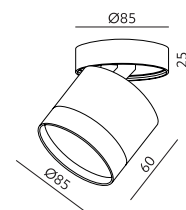

Oprawa do nadbudowania / Downlight

OH12 Kobi

OH12 S

OH12

OH12 F

OH12 S

OH12

OH12 F

MODEL	SKU	KOLOR	WAGA NETTO [kg]	PAKOWANIE [szt.]	KOD EAN
MODEL	SKU	COLOR	NET WEIGHT [kg]	PACKING [pcs.]	BARCODE
OH12 S	004685	BIAŁY WHITE	0,10	50	5907178016688
OH12 S	004686	CZARNY BLACK	0,10	50	5907178016695
OH12	004687	BIAŁY WHITE	0,17	40	5907178016701
OH12	004688	CZARNY BLACK	0,17	40	5907178016718
OH12 F	004689	BIAŁY WHITE	0,24	50	5907178016725
OH12 F	004690	CZARNY BLACK	0,24	50	5907178016732