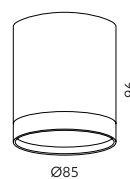

Oprawa do nadbudowania / Downlight

OH12 Kobi

OH12 S

OH12

OH12 F

OH12 S

OH12

OH12 F

MODEL	SKU	KOLOR	WAGA NETTO [kg]	PAKOWANIE [szt.]	KOD EAN
MODEL	SKU	COLOR	NET WEIGHT [kg]	PACKING [pcs.]	BARCODE
OH12 S	004685	BIAŁY WHITE	0,10	50	5907178016688
OH12 S	004686	CZARNY BLACK	0,10	50	5907178016695
OH12	004687	BIAŁY WHITE	0,17	40	5907178016701
OH12	004688	CZARNY BLACK	0,17	40	5907178016718
OH12 F	004689	BIAŁY WHITE	0,24	50	5907178016725
OH12 F	004690	CZARNY BLACK	0,24	50	5907178016732