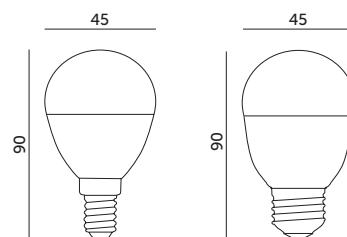

Żarówka / LED bulb

LED MB 9W Kobi PREMIUM

- ledowy zamiennik tradycyjnej żarówki kulistej,
- ceramiczny korpus gwarantujący właściwe odprowadzenie ciepła,
- kąt rozsyłu światła: 200 stopni.
- LED substitute for a traditional ball lamp,
- ceramic body that ensures proper heat dissipation,
- beam angle: 200 degrees.

MODEL	SKU	TRZONEK	POBÓR MOCY [W]	BARWA ŚWIATŁA	STRUMIEŃ ŚWIETLNY [lm]	WAGA NETTO [kg]	PAKOWANIE [szt.]	KOD EAN
MODEL	SKU	BASE TYPE	POWER [W]	LIGHT COLOR	LUMINOUS FLUX [lm]	NET WEIGHT [kg]	PACKING [pcs]	BARCODE
LED MB 9W E14 CB	001331	E14	9	CIEPŁOBIAŁA WARM WHITE	1100	0,04	100	5902846011224
LED MB 9W E14 NB	001332	E14	9	NEUTRALNA BIAŁA NEUTRAL WHITE	1100	0,04	100	5902846011231
LED MB 9W E14 ZB	001333	E14	9	ZIMNOBIAŁA COOL WHITE	1100	0,04	100	5902846012993
LED MB 9W E27 CB	001340	E27	9	CIEPŁOBIAŁA WARM WHITE	1100	0,06	100	5902846011248
LED MB 9W E27 NB	001341	E27	9	NEUTRALNA BIAŁA NEUTRAL WHITE	1100	0,06	100	5902846011255
LED MB 9W E27 ZB	001342	E27	9	ZIMNOBIAŁA COOL WHITE	1100	0,06	100	5902846013006