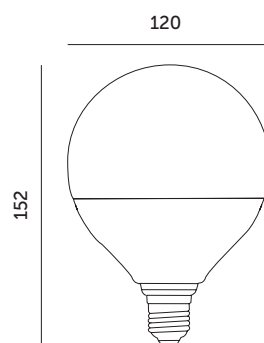

Żarówka / LED bulb

LED G120 24W E27

- ledowy zamiennik tradycyjnej domowej żarówki,
- kąt rozsytu światła: 270 stopni.

- LED substitute for a traditional lamp,
- beam angle: 270 degrees.

MODEL	SKU	POBÓR MOCY [W]	BARWA ŚWIATŁA	STRUMIEŃ ŚWIETLNY [lm]	WAGA NETTO [kg]	PAKOWANIE [szt.]	KOD EAN
MODEL	SKU	POWER [W]	LIGHT COLOR	LUMINOUS FLUX [lm]	NET WEIGHT [kg]	PACKING [pcs]	BARCODE
LED G120 24W E27 CB	001150	24	CIEPŁOBIĄŁA WARM WHITE	2600	0,24	24	5902846016816
LED G120 24W E27 NB	001151	24	NEUTRALNA BIAŁA NEUTRAL WHITE	2600	0,24	24	5902846016823