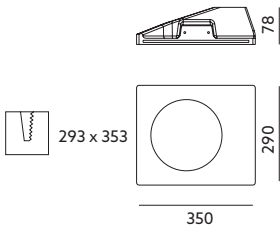

OPRAWY ŚCIENNE / WALL LAMPS

BIANCO

- oprawa do wbudowania - nieruchoma,
- materiał: gips i metal,
- kolor: biały, może być malowany farbami ściennymi.

- built-in fitting - fixed,
- made of gypsum and metal,
- color: white, can be painted with mural paints.

MODEL	INDEKS	WAGA NETTO [kg]	PAKOWANIE [szt.]	KOD EAN
MODEL	INDEX	NET WEIGHT [kg]	PACKING [pcs.]	BARCODE
BIANCO	KPBI	3,77	3	5900605098943