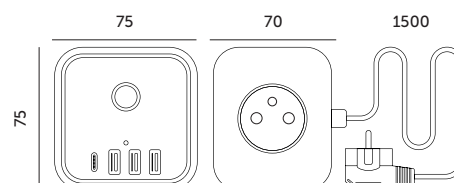

Przedłużacz / Extension cord

LINEA PRO CUBE C Kobi

przewód wykonany
z miedzi

cable made
of copper

CZARNY
BLACK

BIAŁY
WHITE

- przedłużacz do użytku domowego z uziemieniem i wyłącznikiem,
- posiada 3 gniazda 230V, 3 gniazda USB-A i 1 gniazdo USB-C,
- maksymalne natężenie: 16A,
- maksymalne obciążenie: 3600W,
- przewód: H05VV-F 3x1 mm,
- posiada przestrony torów prądowych (zabezpieczenie przed dziećmi).

- extension cord for home use with grounding and a switch,
- has 3 sockets 230V, 3 USB-A sockets and 1 USB-C socket,
- maximum current: 16A,
- maximum load: 3600W,
- wire: H05VV-F 3x1 mm,
- has shutters for current circuits (child protection).

MODEL	SKU	ILOŚĆ GNIAZD	DŁUGOŚĆ PRZEWODU [m]	KOLOR	WAGA NETTO [kg]	PAKOWANIE [szt.]	KOD EAN
MODEL	SKU	SOCKET QUANTITY	CABLE LENGTH [m]	COLOR	NET WEIGHT [kg]	PACKING [pcs]	BARCODE
KOBI LINEA PRO CUBE C 3GN	001919	3	1,5	CZARNY BLACK	0,33	50	5902201383102
KOBI LINEA PRO CUBE C 3GN	001918	3	1,5	BIAŁY WHITE	0,33	50	5902201383096