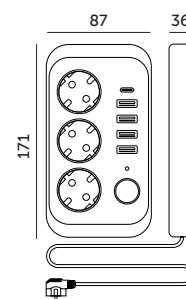

Przedłużacz / Extension cord

KOBI LINEA PRO Kobi

przewód wykonany
z miedzi

cable made
of copper

CZARNY
BLACK

BIAŁY
WHITE

- przedłużacz do użytku domowego z uziemieniem typu schuko i wyłącznikiem,
- posiada 3 gniazda 230V, 4 gniazda USB-A i 1 gniazdo USB-C,
- maksymalne natężenie: 10A,
- maksymalne obciążenie: 2500W,
- przewód: H05VV-F 3x1,5 mm.

- extension cord for home use with schuko grounding and a switch,
- has 3 sockets 230V, 4 USB-A sockets and 1 USB-C socket,
- maximum current: 10A,
- maximum load: 2500W,
- wire: H05VV-F 3x1,5mm.

MODEL	SKU	ILOŚĆ GNIAZD	DŁUGOŚĆ PRZEWODU [m]	KOLOR	WAGA NETTO [kg]	PAKOWANIE [szt.]	KOD EAN
MODEL	SKU	SOCKET QUANTITY	CABLE LENGTH [m]	COLOR	NET WEIGHT [kg]	PACKING [pcs]	BARCODE
KOBI LINEA PRO 3GN	001922	3	1,5	BIAŁY WHITE	0,36	20	5902201383027
KOBI LINEA PRO 3GN	001924	3	3	BIAŁY WHITE	0,52	20	5902201383041
KOBI LINEA PRO 3GN	001926	3	5	BIAŁY WHITE	0,73	20	5902201383065
KOBI LINEA PRO 3GN	001923	3	1,5	CZARNY BLACK	0,36	20	5902201383010
KOBI LINEA PRO 3GN	001925	3	3	CZARNY BLACK	0,52	20	5902201383034
KOBI LINEA PRO 3GN	001927	3	5	CZARNY BLACK	0,73	20	5902201383058

* Przewód wykonany z czystej miedzi bez zaniżonych przekrojów i materiałów zastępczych. Uczciwie deklarowane parametry i pełna zgodność ze specyfikacją techniczną.
Cable made of pure copper, with no undersized conductors or substitute materials. Honestly specified parameters and full compliance with the technical specification.