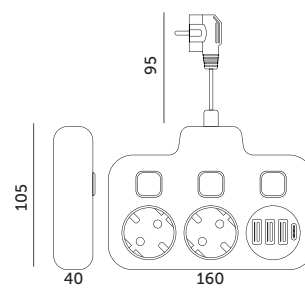

Przedłużacz / Extension cord

KOBI LINEA FL Kobi

przewód wykonany
z miedzi

cable made
of copper

CZARNY
BLACK

BIAŁY
WHITE

- rozgałęźnik do użytku domowego z uziemieniem typu schuko i 3 wyłącznikami,
- posiada 2 gniazda 230V, 3 gniazda USB-A i 1 gniazdo USB-C,
- maksymalne natężenie: 10A,
- maksymalne obciążenie: 2500W,
- przewód: H05VV-F 3x1,5 mm,
- posiada przestrony torów prądowych (zabezpieczenie przed dziećmi).

- splitter cord for home use with schuko grounding and 3 switches,
- has 2 sockets 230V, 3 USB-A sockets and 1 USB-C socket,
- maximum current: 10A,
- maximum load: 2500W,
- wire: H05VV-F 3x1,5mm,
- has shutters for current circuits (child protection).

MODEL	SKU	ILOŚĆ GNIAZD	DŁUGOŚĆ PRZEWODU [m]	KOLOR	WAGA NETTO [kg]	PAKOWANIE [szt.]	KOD EAN
MODEL	SKU	SOCKET QUANTITY	CABLE LENGTH [m]	COLOR	NET WEIGHT [kg]	PACKING [pcs]	BARCODE
KOBI LINEA FL 2GN	001921	2	0,2	CZARNY BLACK	0,22	20	5902201383072
KOBI LINEA FL 2GN	001920	2	0,2	BIAŁY WHITE	0,22	20	5902201383089