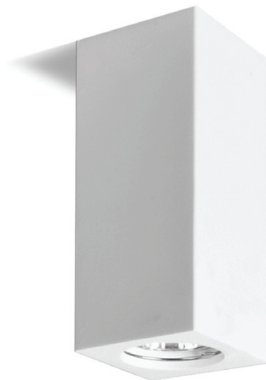

OPRAWY SUFITOWE / CEILING LAMPS

CELLO

- oprawa nasufitowa – nieruchoma,
- materiał: gips i metal,
- kolor: biały, może być malowany farbami ściennymi.

- ceiling fixture – fixed,
- made of gypsum and metal,
- color: white, can be painted with mural paints.

MODEL	INDEKS	WAGA NETTO [kg]	PAKOWANIE [szt.]	KOD EAN
MODEL	INDEX	NET WEIGHT [kg]	PACKING [pcs.]	BARCODE
CELLO	KRCE	0,92	12	5900605099490

MAX
35W