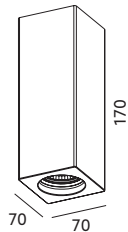

OPRAWY SUFITOWE / CEILING LAMPS

CELLO

- oprawa nasufitowa – nieruchoma,
- materiał: gips i metal,
- kolor: biały, może być malowany farbami ściennymi.

- ceiling fixture – fixed,
- made of gypsum and metal,
- color: white, can be painted with mural paints.

MODEL	INDEKS	WAGA NETTO [kg]	PAKOWANIE [szt.]	KOD EAN
MODEL	INDEX	NET WEIGHT [kg]	PACKING [pcs.]	BARCODE
CELLO	KRCE	0,92	12	5900605099490

MAX
35W