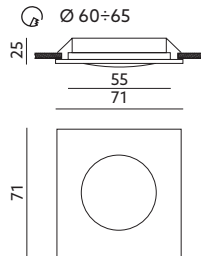

OPRAWY DO WBUDOWANIA / RECESSED FITTINGS

LED SINGLE SQUARE

BIAŁY / WHITE

- dekoracyjna oprawa LED,
- kąt rozsyłu światła: 120 stopni,
- nie można wymieniać lamp w oprawie.

- decorative LED fitting,
- beam angle: 120 degrees,
- lamps are unchangeable.

MODEL	INDEKS	KOLOR	POBÓR MOCY [W]	BARWA ŚWIATŁA	STRUMIEŃ ŚWIETLNY [lm]	WAGA NETTO [kg]	PAKOWANIE [szt.]	KOD EAN
MODEL	INDEX	COLOR	POWER [W]	LIGHT COLOR	LUMINOUS FLUX [lm]	NET WEIGHT [kg]	PACKING [pcs.]	BARCODE
LED SQUARE	KQSEBI	BIAŁY WHITE	1,5	CIEPŁOBIAŁA WARM WHITE	85-90	0,09	100	5902846010401