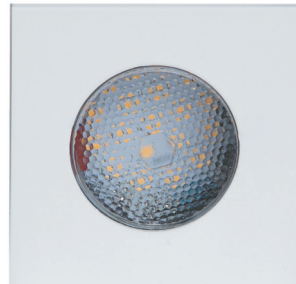

OPRAWY DO WBUDOWANIA / RECESSED FITTINGS

LED SINGLE SQUARE

BIAŁY / WHITE

- dekoracyjna oprawa LED,
- kąt rozsyłu światła: 120 stopni,
- nie można wymieniać lamp w oprawie.

- decorative LED fitting,
- beam angle: 120 degrees,
- lamps are unchangeable.

MODEL	INDEKS	KOLOR	POBÓR MOCY [W]	BARWA ŚWIATŁA	STRUMIEŃ ŚWIETLNY [lm]	WAGA NETTO [kg]	PAKOWANIE [szt.]	KOD EAN
MODEL	INDEX	COLOR	POWER [W]	LIGHT COLOR	LUMINOUS FLUX [lm]	NET WEIGHT [kg]	PACKING [pcs.]	BARCODE
LED SQUARE	KQSEBI	BIAŁY WHITE	1,5	CIEPŁOBIAŁA WARM WHITE	85-90	0,09	100	5902846010401