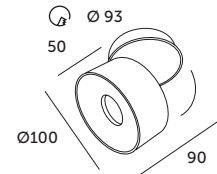

ART OF LIGHT OPRAWY SUFITOWE / RECESSED FITTINGS

LED OSLO 10W

- oprawa do wbudowania – ruchoma,
- materiał: aluminium,
- kolor: biały,
- kąt rozsytu światła: 60 stopni,
- możliwość wymiany źródła światła LED jedynie przez wykwalifikowany personel.

- built-in fitting – movable,
- made of aluminium,
- color: white,
- beam angle: 60 degrees,
- the LED light source can only be replaced by qualified personnel.

MODEL	INDEKS	POBÓR MOCY [W]	BARWA ŚWIATŁA	STRUMIEN ŚWIETLNY [lm]	WAGA NETTO [kg]	PAKOWANIE [szt.]	KOD EAN
MODEL	INDEX	POWER [W]	LIGHT COLOR	LUMINOUS FLUX [lm]	NET WEIGHT [kg]	PACKING [pcs.]	BARCODE
LED OSLO 10W	KQOO10W	10	CIEPŁOBIĄŁA WARM WHITE	700	0,58	24	5902846011507