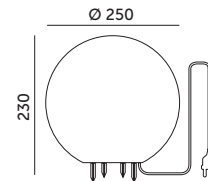

STANDARD LINE

LAMPY OGRODOWE / GARDEN LIGHTS

GARDEN BALL S

- świecąca kula ogrodowa,
- wykonana z polietylenu (PE),
- odporna na temperaturę i wilgoć,
- długość przewodu: ok. 2 m.

- lighting garden ball,
- made of polythene (PE),
- resistant to temperature and moisture,
- wire length: approx. 2 m.

MODEL	INDEKS	KOLOR	WAGA NETTO [kg]	PAKOWANIE [szt.]	KOD EAN
MODEL	INDEX	COLOR	NET WEIGHT [kg]	PACKING [pcs]	BARCODE
GARDEN BALL S	KTGBS	SZARY GREY	0,79	4	5902846011422