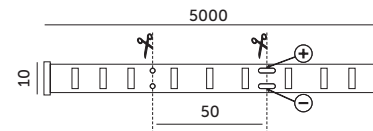

# LED TRAMO 300 [2835] IP65 PREMIUM

- długość paska: 5 metrów,
- kąt rozsytu światła: 120 stopni,
- energooszczędna taśma z diodami LED o dużej jasności,
- produkt zasilany bezpiecznym napięciem 12V,
- wymaga zastosowania zasilacza,
- łączenie pasków możliwe poprzez lutowanie,
- możliwość dzielenia paska co 3 diody,
- jednolitość barwy: 6 stopni.

- LED strip lenght: 5m,
- beam angle: 120 degrees,
- energy-saving stripe with LED diodes of high brightness,
- product powered with safe voltage 12V,
- requires a power supply,
- connection of stripes possible through solder,
- a possibility of partition of a stripe every 3 diodes,
- color uniformity – 6 degrees.