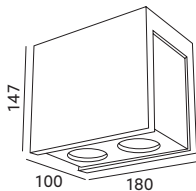

OPRAWY SUFITOWE / CEILING LAMPS

PURO NERO

- oprawa nasufitowa – nieruchoma,
- materiał: gips i metal,
- kolor: biały, może być malowany farbami
ściennymi.

- ceiling fixture – fixed,
- made of gypsum and metal,
- color: white, can be painted with mural paints.

MODEL	INDEKS	WAGA NETTO [kg]	PAKOWANIE [szt.]	KOD EAN
MODEL	INDEX	NET WEIGHT [kg]	PACKING [pcs.]	BARCODE
PURO NERO	KRPN	2,29	8	5902846011651

MAX
2x25W