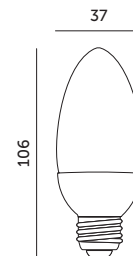

PREMIUM

LAMPY LED / LED LAMPS

LED SW 9W E27

PREMIUM

- ledowy zamiennik tradycyjnej żarówki świecowej,
- ceramiczny korpus gwarantujący właściwe odprowadzenie ciepła,
- kąta rozsytu światła: 200 stopni.

- LED substitute for a traditional candle bulb,
- ceramic body that guarantees proper heat rejection,
- beam angle: 200 degrees.

MODEL	INDEKS	POBÓR MOCY [W]	BARWA ŚWIATŁA	STRUMIEN ŚWIETLNY [lm]	WAGA NETTO [kg]	PAKOWANIE [szt.]	KOD EAN
MODEL	INDEX	POWER [W]	LIGHT COLOR	LUMINOUS FLUX [lm]	NET WEIGHT [kg]	PACKING [pcs]	BARCODE
LED SW 9W E27 CB	KASWE279WCB	9	CIEPŁOBIĄŁA WARM WHITE	900	0,05	100	5902846012085
LED SW 9W E27 NB	KASWE279WNB	9	NEUTRALNA BIAŁA NEUTRAL WHITE	900	0,05	100	5906340213740
LED SW 9W E27 ZB	KASWE279WZB	9	ZIMNOBIĄŁA COOL WHITE	900	0,05	100	5902846012986