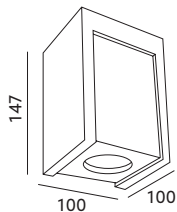

# LINDO

- oprawa nasufitowa – nieruchoma,
- materiał: gips i metal,
- kolor: biały, może być malowany farbami ściennymi.

- ceiling fixture – fixed,
- made of gypsum and metal,
- color: white, can be painted with mural paints.