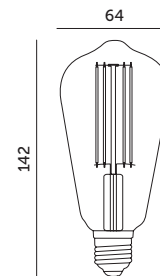

360 LINE

LAMPY LED / LED LAMPS

LED FST64 7W E27

- ledowa ozdobna żarówka dekoracyjna,
- kąt rozsytu światła: 360 stopni.

- decorative LED lamp,
- beam angle: 360 degrees.

MODEL	INDEKS	POBÓR MOCY [W]	BARWA ŚWIATŁA	STRUMIEŃ ŚWIETLNY [lm]	WAGA NETTO [kg]	PAKOWANIE [szt.]	KOD EAN
MODEL	INDEX	POWER [W]	LIGHT COLOR	LUMINOUS FLUX [lm]	NET WEIGHT [kg]	PACKING [pcs]	BARCODE
LED FST64 7W E27 CB	KAFST64E277C	7	CIEPŁOBIĄŁA WARM WHITE	800	0,04	100	5902846011965