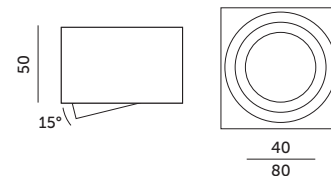

OH37 S

CZARNY
BLACKBIAŁY
WHITE

- sufitowa oprawa punktowa – ruchoma,
- wykonana z aluminium,
- jako źródło światła stosuje się żarówkę LED INSERT,
- oprawa nie zawiera źródła światła.

- ceiling spotlight – adjustable,
- made of aluminium,
- uses LED INSERT bulb as the light source,
- light source not included.

Dedykowane źródło światła
Recommended light source
LED INSERT

MODEL	INDEKS	KOLOR	WAGA NETTO [kg]	PAKOWANIE [szt.]	KOD EAN
MODEL	INDEX	COLOR	NET WEIGHT [kg]	PACKING [pcs]	BARCODE
OH37 S	KPOH37SCZ	CZARNY BLACK	0,32	20	5902846014409
OH37 S	KPOH37SBI	BIAŁY WHITE	0,32	20	5902846014393