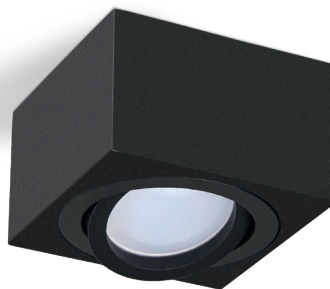

OH37 S

CZARNY
BLACKBIAŁY
WHITE

- sufitowa oprawa punktowa – ruchoma,
- wykonana z aluminium,
- jako źródło światła stosuje się żarówkę LED INSERT,
- oprawa nie zawiera źródła światła.

- ceiling spotlight – adjustable,
- made of aluminium,
- uses LED INSERT bulb as the light source,
- light source not included.

Dedykowane źródło światła
Recommended light source
LED INSERT

MODEL	INDEKS	KOLOR	WAGA NETTO [kg]	PAKOWANIE [szt.]	KOD EAN
MODEL	INDEX	COLOR	NET WEIGHT [kg]	PACKING [pcs]	BARCODE
OH37 S	KPOH37SCZ	CZARNY BLACK	0,32	20	5902846014409
OH37 S	KPOH37SBI	BIAŁY WHITE	0,32	20	5902846014393