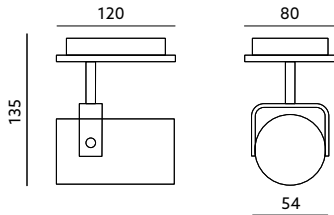

# ARLES 1

**BIAŁY / WHITE**

- sufitowa oprawa punktowa – ruchoma,
- wykonana ze stali,
- oprawa nie zawiera źródła światła.

- ceiling point fixture – movable,
- made of steel,
- light source excluded.

MODEL	INDEKS	KOLOR	WAGA NETTO [kg]	PAKOWANIE [szt.]	KOD EAN
MODEL	INDEX	COLOR	NET WEIGHT [kg]	PACKING [pcs.]	BARCODE
ARLES 1	KRAS1B	BIAŁY WHITE	0,33	12	5902846013600

230V~

50Hz

IP  
20

MAX  
50W

GU10

d---[m]  
0,5