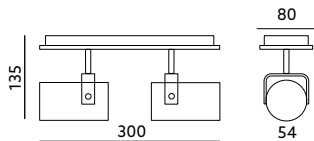

OPRAWY DO NABUDOWANIA / BUILD-ON FIXTURES

ARLES 2

BIAŁY / WHITE

- sufitowa oprawa punktowa – ruchoma,
- wykonana ze stali,
- oprawa nie zawiera źródła światła.

- ceiling point fixture – movable,
- made of steel,
- light source excluded.

MODEL	INDEKS	KOLOR	WAGA NETTO [kg]	PAKOWANIE [szt.]	KOD EAN
MODEL	INDEX	COLOR	NET WEIGHT [kg]	PACKING [pcs.]	BARCODE
ARLES 2	KRAS2B	BIAŁY WHITE	0,66	8	5902846013617

MAX
2x50W