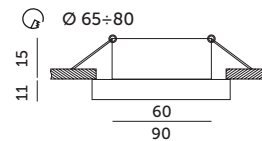

STANDARD LINE

PIERŚCIEŃ OZDOBNY DO OPRAW / DECORATIVE RING FOR FITTINGS

OH26N

PRZEźROCYSTY
TRANSPARENTCZARNY
BLACK

- pierścień ozdobny do opraw – nieruchomy,
- wykonany ze stopu aluminium i szkła,
- nie zawiera źródła światła,
- nie zawiera oprawki ceramicznej.

- decorative ring for recessed fittings – fixed,
- made of aluminium alloy and glass,
- light source not included,
- ceramic socket not included.

MODEL	INDEKS	KOLOR	WAGA NETTO [kg]	PAKOWANIE [szt.]	KOD EAN
MODEL	INDEX	COLOR	NET WEIGHT [kg]	PACKING [pcs]	BARCODE
OH26N	KPOH26NCL	PRZEźROCYSTY TRANSPARENT	0,11	50	5902846011262
OH26N	KPOH26NCZ	CZARNY BLACK	0,11	50	5902846011279