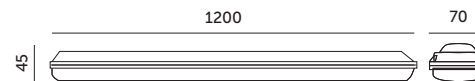

PREMIUM

OPRAWY LED / LED FIXTURES

LED NEGRO 36W

schowany przyłącz
hermetyczny
hidden hermetic
connection

- hermetyczna oprawa nasufitowa z wbudowanymi diodami LED,
- podstawa i klosz wykonane z poliwęglanu,
- kąt rozsytu światła: 120 stopni,
- nie można wymieniać lamp w oprawie.

- hermetic ceiling fixture with built-in LEDs,
- base and cover made of PC,
- beam angle: 120 degrees,
- lamps in the fixture cannot be replaced.

MODEL	INDEX	POBÓR MOCY [W]	BARWA ŚWIATŁA	STRUMIEŃ ŚWIETLNY [lm]	WAGA NETTO [kg]	PAKOWANIE [szt.]	KOD EAN
MODEL	INDEX	POWER [W]	LIGHT COLOR	LUMINOUS FLUX [lm]	NET WEIGHT [kg]	PACKING [pcs]	BARCODE
LED NEGRO 36W NB	KFNR36NB	36	NEUTRALNA BIAŁA NEUTRAL WHITE	4320	1,02	16	5902846016854
LED NEGRO 36W ZB	KFNR36ZB	36	ZIMNOBIAŁA COOL WHITE	4320	1,02	16	5902846016861