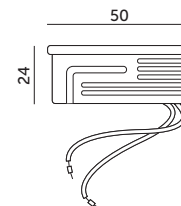

STANDARD LINE

LAMPY LED / LED LAMPS

LED INSERT 5W MILKY

- ceramiczny korpus gwarantujący właściwe odprowadzenie ciepła,
- kąt rozsytu światła: 120 stopni,
- jednolitość barwy: 6 stopni.
- ceramic body that ensures proper heat dissipation,
- beam angle: 120 degrees,
- color uniformity: 6 degrees.

MODEL	INDEKS	POBÓR MOCY [W]	BARWA ŚWIATŁA	STRUMIEŃ ŚWIETLNY [lm]	WAGA NETTO [kg]	PAKOWANIE [szt.]	KOD EAN
MODEL	INDEX	POWER [W]	LIGHT COLOR	LUMINOUS FLUX [lm]	NET WEIGHT [kg]	PACKING [pcs]	BARCODE
LED INSERT 5W MILKY CB	KAIS5WCBML	5	CIEPŁOBIAŁA WARM WHITE	450	0,05	100	5902846010685
LED INSERT 5W MILKY NB	KAIS5WNBML	5	NEUTRALNA BIAŁA NEUTRAL WHITE	450	0,05	100	5902846015802
LED INSERT 5W MILKY ZB	KAIS5WZBML	5	ZIMNOBIAŁA COOL WHITE	450	0,05	100	5902846015819