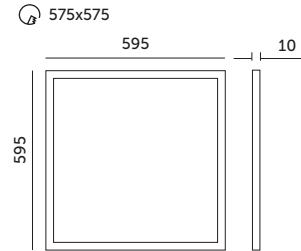

# LED NELIO PRO 60x60 48W

PRODUKT Z ATESTEM

- ledowy zamiennik oprawy rastrowej,
- ultratłuski: 10 mm,
- kąt rozsytu światła: 120 stopni,
- oprawa zawiera źródła światła o klasie energetycznej D,
- możliwość wymiany źródła światła LED jedynie przez wykwalifikowany personel.

MODEL	INDEKS	POBÓR MOCY [W]	BARWA ŚWIATŁA	STRUMIEŃ ŚWIETLNY [lm]	WAGA NETTO [kg]	PAKOWANIE [szt.]	KOD EAN
MODEL	INDEX	POWER [W]	LIGHT COLOR	LUMINOUS FLUX [lm]	NET WEIGHT [kg]	PACKING [pcs.]	BARCODE
LED NELIO 60X60 48W NB	KFNOP66N48	48	NEUTRALNA BIAŁA NEUTRAL WHITE	5100	2,58	5	5902846016014