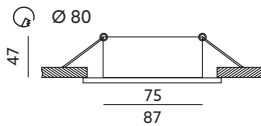

# SIENA

ZŁOTY / GOLD

- pierścień ozdobny do opraw - nieruchomy,
- wykonany z aluminium,
- nie zawiera źródła światła,
- nie zawiera oprawki ceramicznej,
- pierścień jest przystosowany do żarówek w klasach energetycznych A++ - E.

- decorative ring for fittings - fixed,
- made of aluminium,
- light source excluded,
- holder excluded,
- ring is adjusted to A++ - E energy class lamps.

MODEL	INDEKS	KOLOR	WAGA NETTO [kg]	PAKOWANIE [szt.]	KOD EAN
MODEL	INDEX	COLOR	NET WEIGHT [kg]	PACKING [pcs.]	BARCODE
SIENA GOLD	KPSAGO	ZŁOTY GOLD	0,09	50	5902846014690