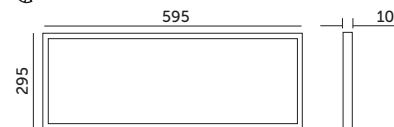

PREMIUM

PANELE LED /LED PANELS

LED NELIO PREMIUM 30x60 28W

- ledowy zamiennik oprawy rastrowej,
- ultraptaski: 10 mm,
- kąt rozsyłu światła: 120 stopni,
- oprawa zawiera źródła światła o klasie energetycznej D,
- możliwość wymiany źródła światła LED jedynie przez wykwalifikowany personel.

- LED substitute for louver fitting,
- ultra-thin: 10 mm,
- beam angle: 120 degrees,
- fixture includes light sources of energy class D,
- the LED light source can only be replaced by qualified personnel.

⊗ 275x575

MODEL	INDEKS	POBÓR MOCY [W]	BARWA ŚWIATŁA	STRUMIEŃ ŚWIETLNY [lm]	WAGA NETTO [kg]	PAKOWANIE [szt.]	KOD EAN
MODEL	INDEX	POWER [W]	LIGHT COLOR	LUMINOUS FLUX [lm]	NET WEIGHT [kg]	PACKING [pcs]	BARCODE
LED NELIO 30X60 NB	KFNOP3060NB	28	NEUTRALNA BIAŁA NEUTRAL WHITE	3000	1,03	10	5902846015352