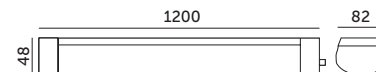

# LED CORTEZ 2 60W

- hermetyczna oprawa nasufitowa z wbudowanymi diodami LED,
- kąt rozsytu światła: 120 stopni,
- nie można wymieniać lamp w oprawie.

- hermetic ceiling fixture with built-in LEDs,
- beam angle; 120 degrees,
- lamps in the fixture cannot be replaced.