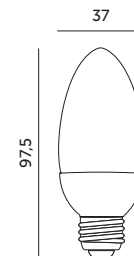

# LED SW 7W E27

**LED2B**

- ledowy zamiennik tradycyjnej żarówki świecowej,  
- kąt rozsytu światła: 180 stopni.

- led substitute of traditional candle lamp,  
- beam angle: 180 degrees.

MODEL	INDEKS	POBÓR MOCY [W]	BARWA ŚWIATŁA	STRUMIEŃ ŚWIETLNY [lm]	WAGA NETTO [kg]	PAKOWANIE [szt.]	KOD EAN
MODEL	INDEX	POWER [W]	LIGHT COLOR	LUMINOUS FLUX [lm]	NET WEIGHT [kg]	PACKING [pcs.]	BARCODE
LED SW 7W E27 CB	KALSWE277CB	7	CIEPŁOBIAŁA WARM WHITE	600	0,02	100	5902846017561
LED SW 7W E27 NB	KALSWE277NB	7	NEUTRALNA BIAŁA NEUTRAL WHITE	600	0,02	100	5902846017578
LED SW 7W E27 ZB	KALSWE277ZB	7	ZIMNOBIAŁA COOL WHITE	600	0,02	100	5902201300970